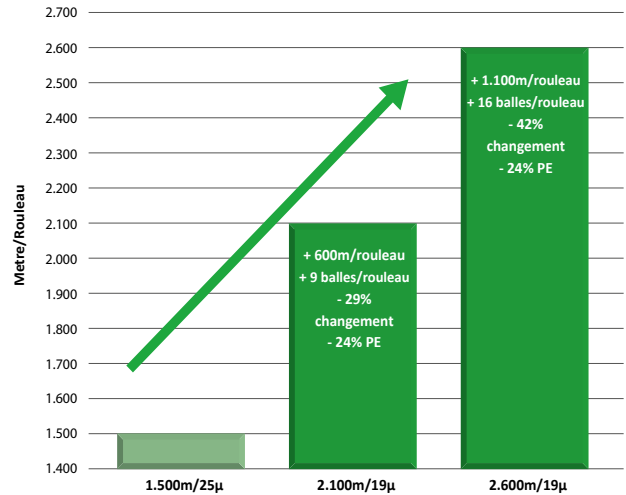

Basé sur: Balle ronde Ø 1,20m | 6 couches de film | chevauchement 55% | Pré-étirage de 70%, par rapport à un film de 1.500m/25µ.