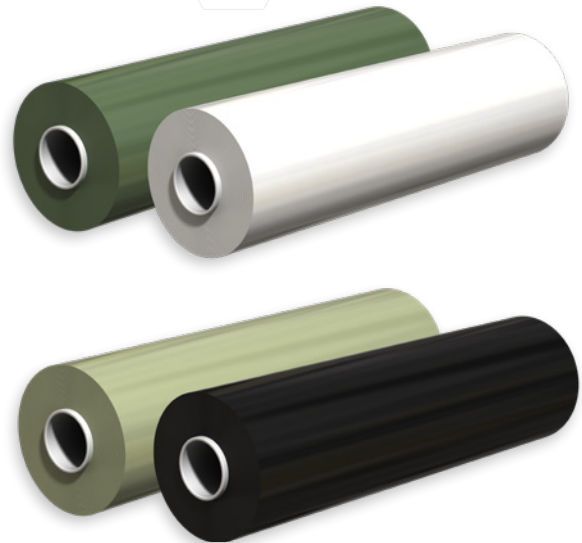

Dank zij onze speciale technologie en ons uniek recept op basis van hoogwaardige grondstoffen kunt u efficiënter werken bij het wikkelen van balen en bespaart u kostbare tijd! Met hetzelfde aantal haspels dat op uw wikkelaar is opgeslagen, heeft u een aanzienlijk hoger aantal lopende meter en kunt u dus meer balen wikkelen zonder vele rolwissels op uw machine. Bovendien wordt er minder afval gegenereerd, wat de milieu-impact en verwijderingskosten verlaagt.

MEER BALEN - MINDER WERK

Trioplus® 1900 RS • Trioplus® 2400 RS

Ronde en rechthoekige balen - Alle maten!

Met 1.900m folie per rol biedt Trioplus, vergeleken met een standaard folie, 27% meer meters per rol! Hierdoor kunt u meer balen wikkelen met minder haspelwisselingen! Hierdoor werkt u niet alleen voordeliger, maar door minder filmverbruik en lagere transportkosten, bespaart u ook kostbare tijd en verhoogt de efficiëntie tijdens het dagelijkse werk.

Met minder haspelwissels is het ook een comfortabelere werkomgeving voor de chauffeur in termen van minder stilstand en minder sprongen in en uit de tractor.

Voor nog meer efficiëntie is onze Trioplus® 2400RS een goede keuze, hiermee krijgt u het hoogste rendement voor vierkante balen op de markt!

Meer info vanaf 2-3

Belangrijk :
Manipuleer de rollen met zorg tegen beschadigingen, voornamelijk aan de randen; dit om inscheuren van de folie te voorkomen tijdens het wikkelen. Bewaar de rollen in een frisse en donkere omgeving.