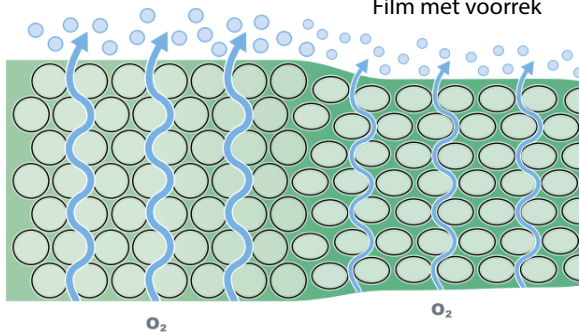

Triowrap Film Premium

Trioplus 2100 R & 2600 R
Film met voorrek

PreTech® - EEN UNIEKE TECHNOLOGIE VOOR DUNNERE PREMIUM FOLIE

Pretech® is de naam voor een verzameling van technologische innovaties door Trioplast. Door een unieke mix van grondstoffen en speciale productieprocessen gecombineerd met meer dan 50 jaar ervaring in de verschillende processen van inkuisen, leidt dit tot meer efficiënte producten voor de eindgebruikers.

De voordelen van PreTech®:

- Geoptimaliseerde wikkelingen en kuileigenschappen
- Geen tegemoetkoming aan de kwaliteit van het kuilvoer
- Minder impact op het milieu
- De beste economische oplossing voor inkuisen