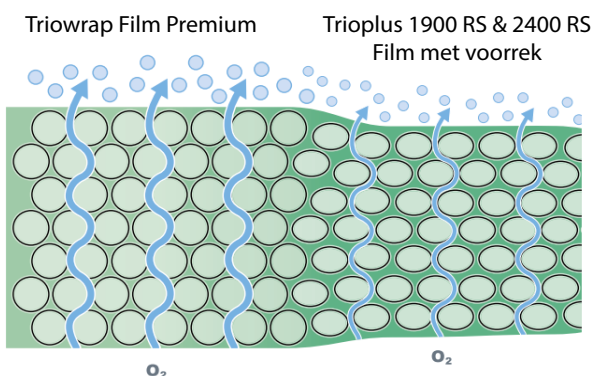

MEER BALEN - MINDER WERK

DE IDEALE OPLOSSING VOOR ZOWEL RONDE ALS
 VIERKANTE BALEN

Met Trioplus® ervaart u:

- Hoge scheurbestendigheid
- Minimale luchtdoorlaatbaarheid
- Gladde baaloppervlakte
- Goede kleefeigenschappen
- Minder afvalkosten door een dunnere, meer efficiënte folie
- Hogere dagopbrengsten
- Een product geschikt voor alle soorten balen en type machines