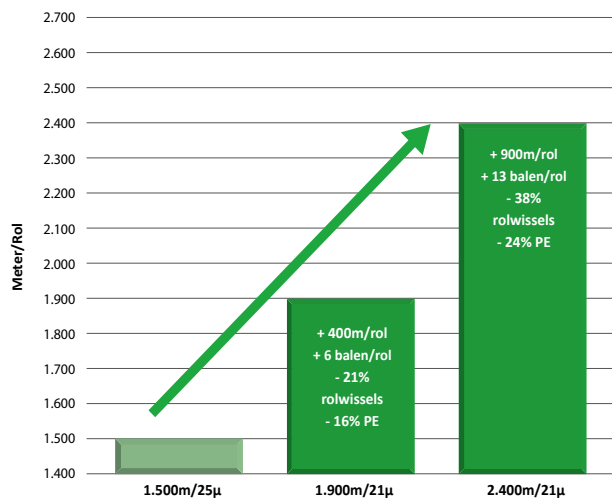

1900RS - 2400RS

MEER BALEN - MINDER WERK

DE IDEALE OPLOSSING VOOR ZOWEL RONDE ALS
VIERKANTE BALEN

Met Trioplus® ervaart u:

- Hoge scheurbestendigheid
- Minimale luchtdoorlaatbaarheid
- Gladde baaloppervlakte
- Goede kleefeigenschappen
- Minder afvalkosten door een dunnere, meer efficiënte folie
- Hogere dagopbrengsten
- Een product geschikt voor alle soorten balen en type machines

Gebaseerd op: Ronde baal Ø 1,20m | 6-laagse folie | 55% overlapping | 70% voorrek
in vergelijking met 1.500m/25µ folie.

PreTech® - EEN UNIEKE TECHNOLOGIE VOOR DUNNERE PREMIUM FOLIE

Pretech® is de naam voor een verzameling van technologische innovaties door Trioplast®. Door een unieke mix van grondstoffen en speciale productieprocessen gecombineerd met meer dan 50 jaar ervaring in de verschillende processen van inkuilen, leidt dit tot meer efficiënte producten voor de eindgebruikers.

De voordelen van PreTech®:

- Geoptimaliseerde wikkelingen en kuileigenschappen
- Geen tegemoetkoming aan de kwaliteit van het kuilvoer
- Minder impact op het milieu
- De beste economische oplossing voor inkuilen